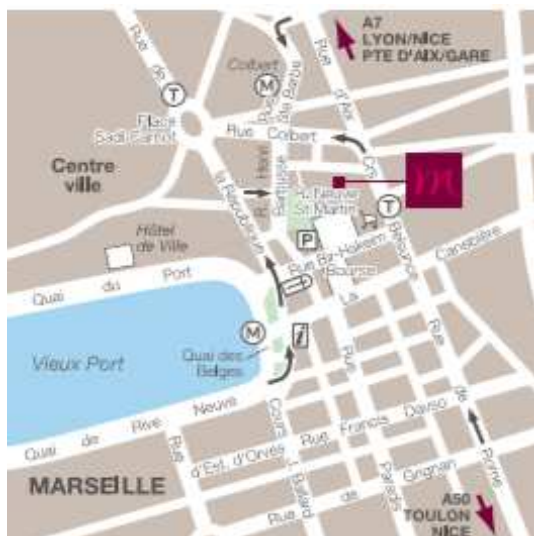

MERCURE MARSEILLE CENTRE VIEUX PORT

1, rue Neuve Saint Martin – 13 001 Marseille

+33 (0) 4 96 17 22 08

h1148-sb@accor.com

Métro, Bus, Tramway : Aux portes de l'Hôtel

Gare TGV Saint Charles : 10 minutes

Aéroport International de Marseilles-Mérignac : 25 km

Voiture: A7, sortie Marseille Vieux Port

Parking public : Centre Bourse

Coordonnées GPS :

N 43° 17' 55.71" E 5° 22' 30.10"

Photos non contractuelles

Crédits photos: Tous droits réservés